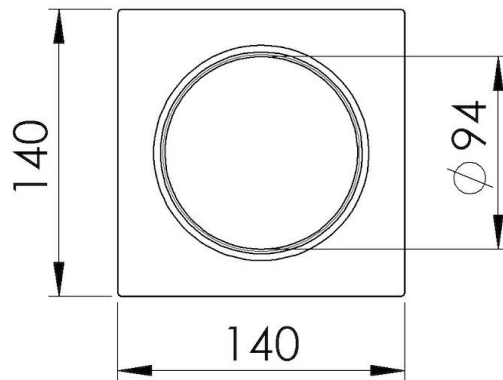

DESSINS TECHNIQUES

8100 704

1 x supporto black / 1 x black support
1 x portabottiglie / 1 x bottle holder