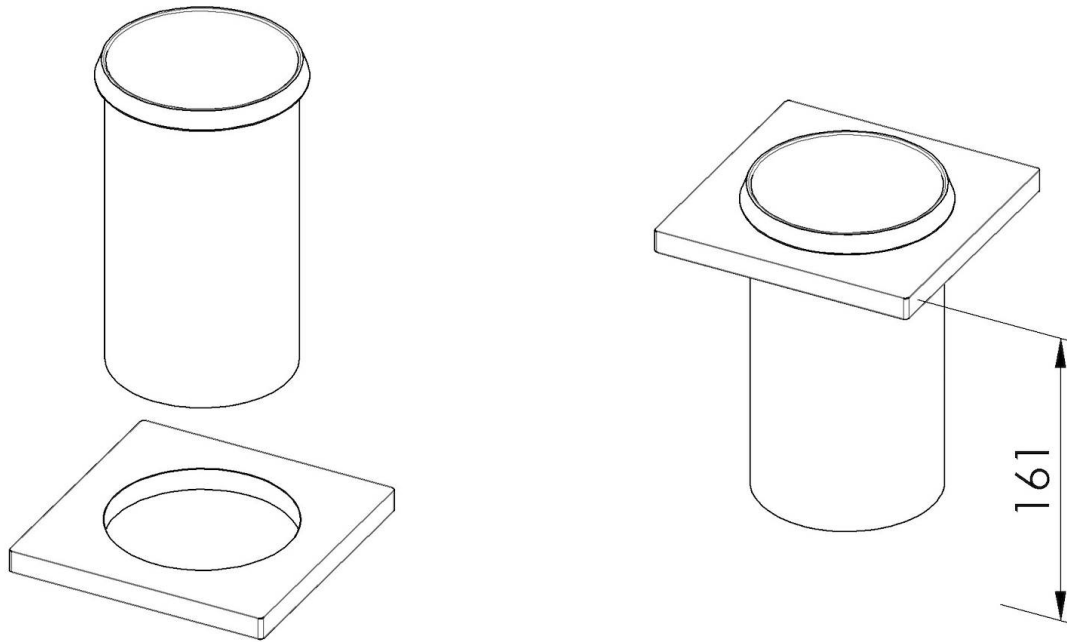

DESSINS TECHNIQUES

8100 704

1 x supporto black / 1 x black support
1 x portabottiglie / 1 x bottle holder